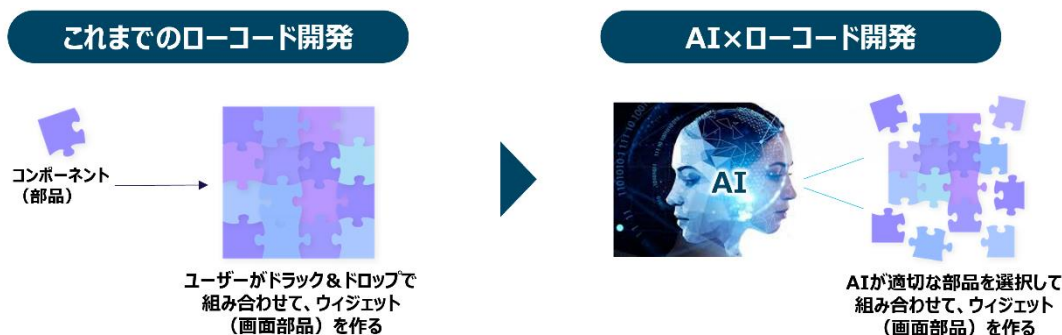

## アプリケーション開発運用基盤「LaKeel DX」が進化。 新機能「AI×ローコード」と「システム間のデータ配信」を紹介

株式会社ラキール(所在地：東京都港区、代表取締役社長：久保努、以下「ラキール」)は、AIを活用したローコード開発ツール「LaKeel Component Studio」と様々なシステムにデータを配信する「LaKeel Data Storage」の二つの新機能をリリースすることをお知らせします。

新機能を連動させ、人事システムや会計システムといったデータを正確に記録することが必要な業務アプリケーションを自動生成することも可能になり、データ活用と生産性向上を実現します。

### ■AI×ローコード「LaKeel Component Studio」とは

LaKeel DXはソフトウェアを部品化し、部品（コンポーネント）を組み合わせることで、目的の業務アプリケーションを作ることができるプラットフォームです。新機能である「LaKeel Component Studio」は無数の部品からAIが適切な部品を選択して、業務で必要なシステムが自動で開発される世界を目指して作られています。これにより、ビジネス部門の人がアイデアを素早くシステムに反映することができるようになります。AIを使用した開発は運用中にデータを学習することも強みの一つです。部品の品質は向上し続け、ニーズにあった部品の組み合わせ精度も向上していきます。

### ■システムにデータを配信する「LaKeel Data Storage」とは

LaKeel DXはマイクロサービスアーキテクチャを採用しています。新機能である「LaKeel Data Storage」はマスターデータを一元管理しつつ、各サービスにデータを配信する仕組みです。マイクロサービスの弱みであるAPI通信によるパフォーマンス低下を防止し、データの整合性を担保します。