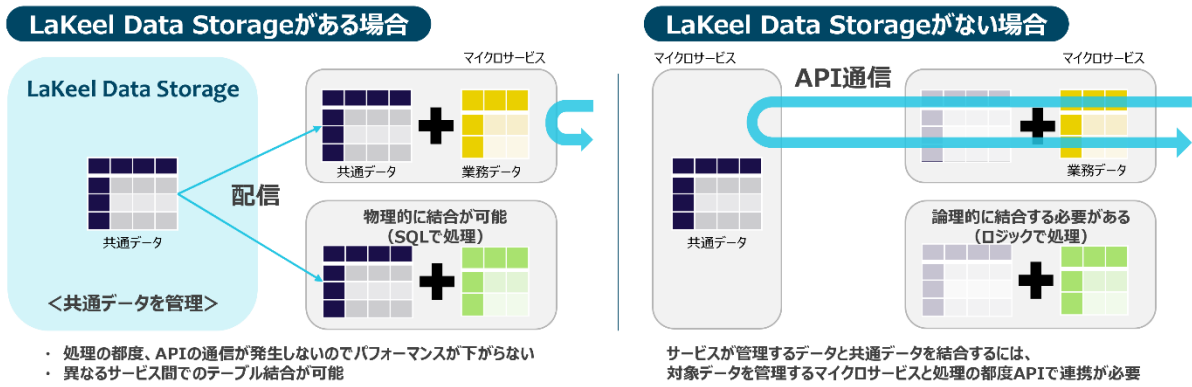

### ■AI×ローコード「LaKeel Component Studio」とは

LaKeel DXはソフトウェアを部品化し、部品（コンポーネント）を組み合わせることで、目的の業務アプリケーションを作ることができるプラットフォームです。新機能である「LaKeel Component Studio」は無数の部品からAIが適切な部品を選択して、業務で必要なシステムが自動で開発される世界を目指して作られています。これにより、ビジネス部門の人がアイデアを素早くシステムに反映することができるようになります。AIを使用した開発は運用中にデータを学習することも強みの一つです。部品の品質は向上し続け、ニーズにあった部品の組み合わせ精度も向上していきます。

### ■システムにデータを配信する「LaKeel Data Storage」とは

LaKeel DXはマイクロサービスアーキテクチャを採用しています。新機能である「LaKeel Data Storage」はマスターデータを一元管理しつつ、各サービスにデータを配信する仕組みです。マイクロサービスの弱みであるAPI通信によるパフォーマンス低下を防止し、データの整合性を担保します。

## ■新機能を連動させて実現する WEB アプリケーション自動生成とデータ活用

AI を活用して業務システムを生成し、そのシステム上で入力されたデータは「LaKeel Data Storage」に自動で蓄積されるようになります。蓄積されたデータは複数のアプリケーションに配信することができ、データ分析統合基盤「LaKeel Data Insight」へ配信すれば、AI を活用したデータ分析が実現でき、更なる生産性向上が見込めます。