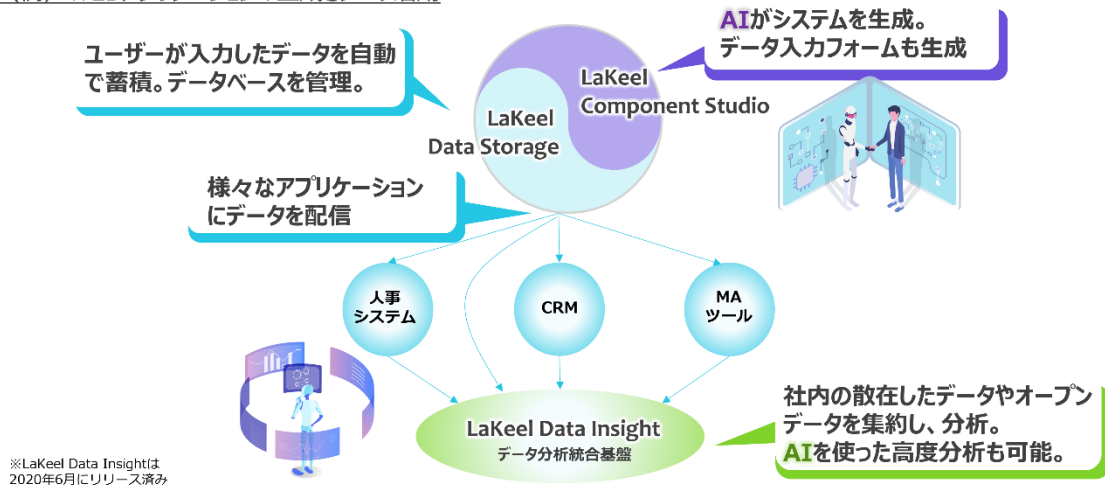

### ■AI×ローコード「LaKeel Component Studio」とは

LaKeel DXはソフトウェアを部品化し、部品（コンポーネント）を組み合わせることで、目的の業務アプリケーションを作ることができるプラットフォームです。新機能である「LaKeel Component Studio」は無数の部品からAIが適切な部品を選択して、業務で必要なシステムが自動で開発される世界を目指して作られています。これにより、ビジネス部門の人がアイデアを素早くシステムに反映することができるようになります。AIを使用した開発は運用中にデータを学習することも強みの一つです。部品の品質は向上し続け、ニーズにあった部品の組み合わせ精度も向上していきます。

### ■システムにデータを配信する「LaKeel Data Storage」とは

LaKeel DXはマイクロサービスアーキテクチャを採用しています。新機能である「LaKeel Data Storage」はマスターデータを一元管理しつつ、各サービスにデータを配信する仕組みです。マイクロサービスの弱みであるAPI通信によるパフォーマンス低下を防止し、データの整合性を担保します。

## ■新機能を連動させて実現する WEB アプリケーション自動生成とデータ活用

AI を活用して業務システムを生成し、そのシステム上で入力されたデータは「LaKeel Data Storage」に自動で蓄積されるようになります。蓄積されたデータは複数のアプリケーションに配信することができ、データ分析統合基盤「LaKeel Data Insight」へ配信すれば、AI を活用したデータ分析が実現でき、更なる生産性向上が見込めます。

(例) WEBアプリケーションの生成とデータ活用